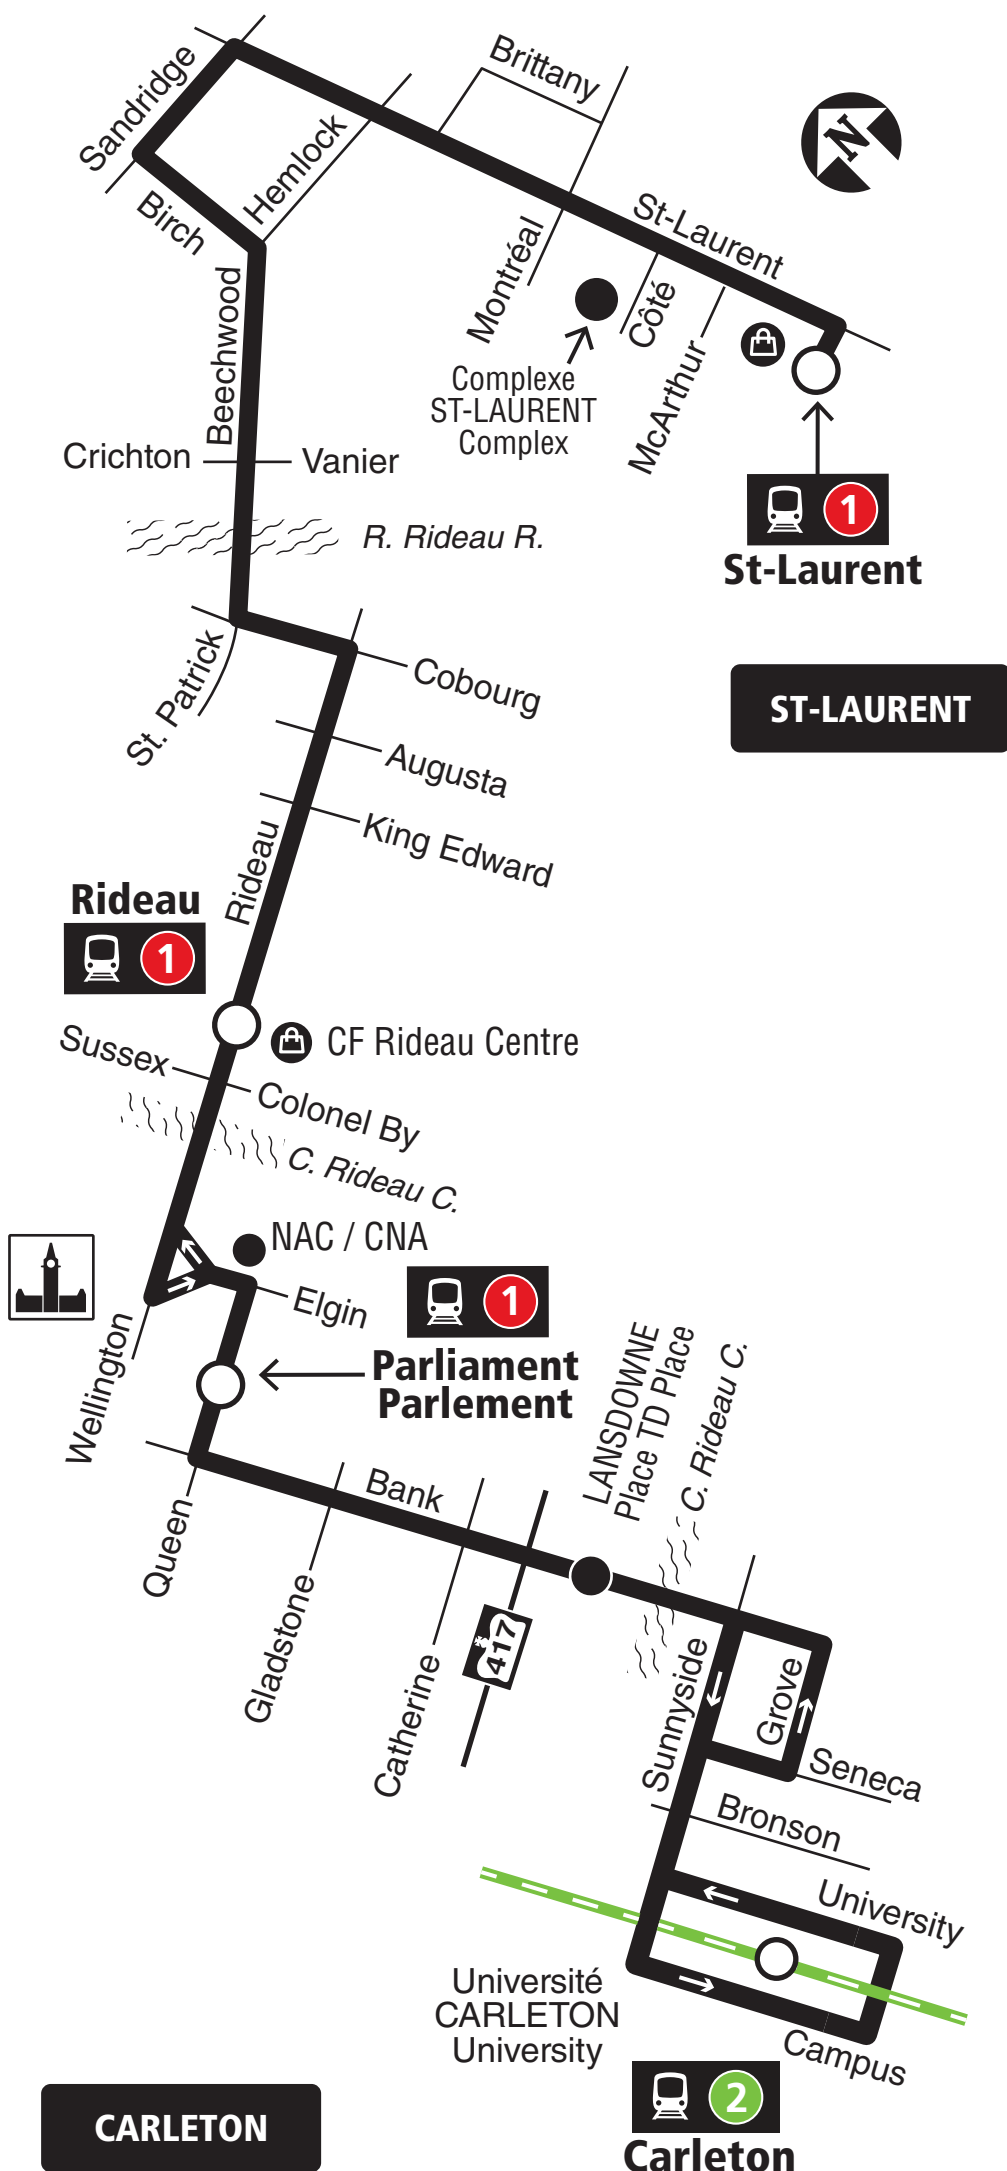

ST-LAURENT CARLETON

Fréquent

7 days a week / 7 jours par semaine

All day service

Service toute la journée

Station

Shopping Centre / Centre commercial