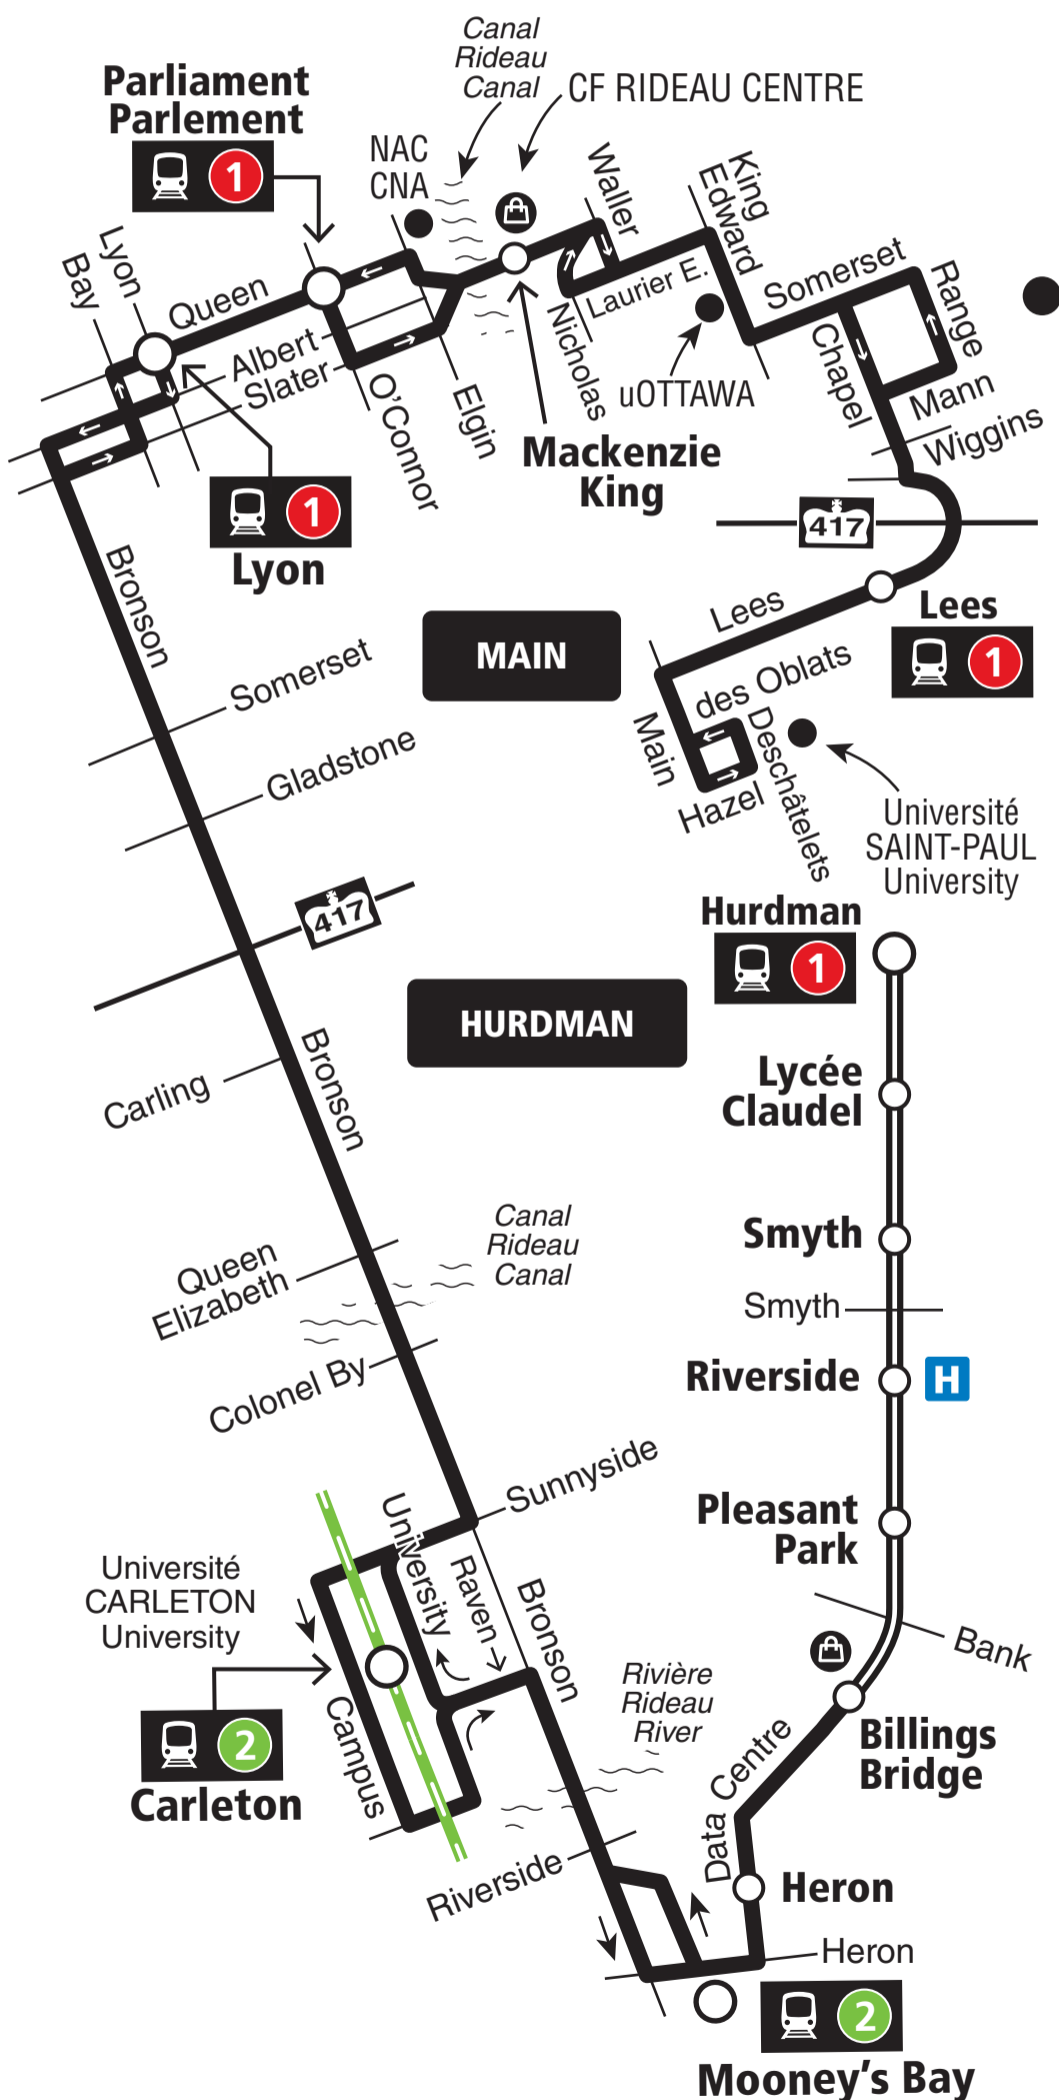

10

MAIN HURDMAN

Fréquent

7 days a week / 7 jours par semaine

All day service

Service toute la journée

Transitway & Station

Shopping Centre / Centre commercial