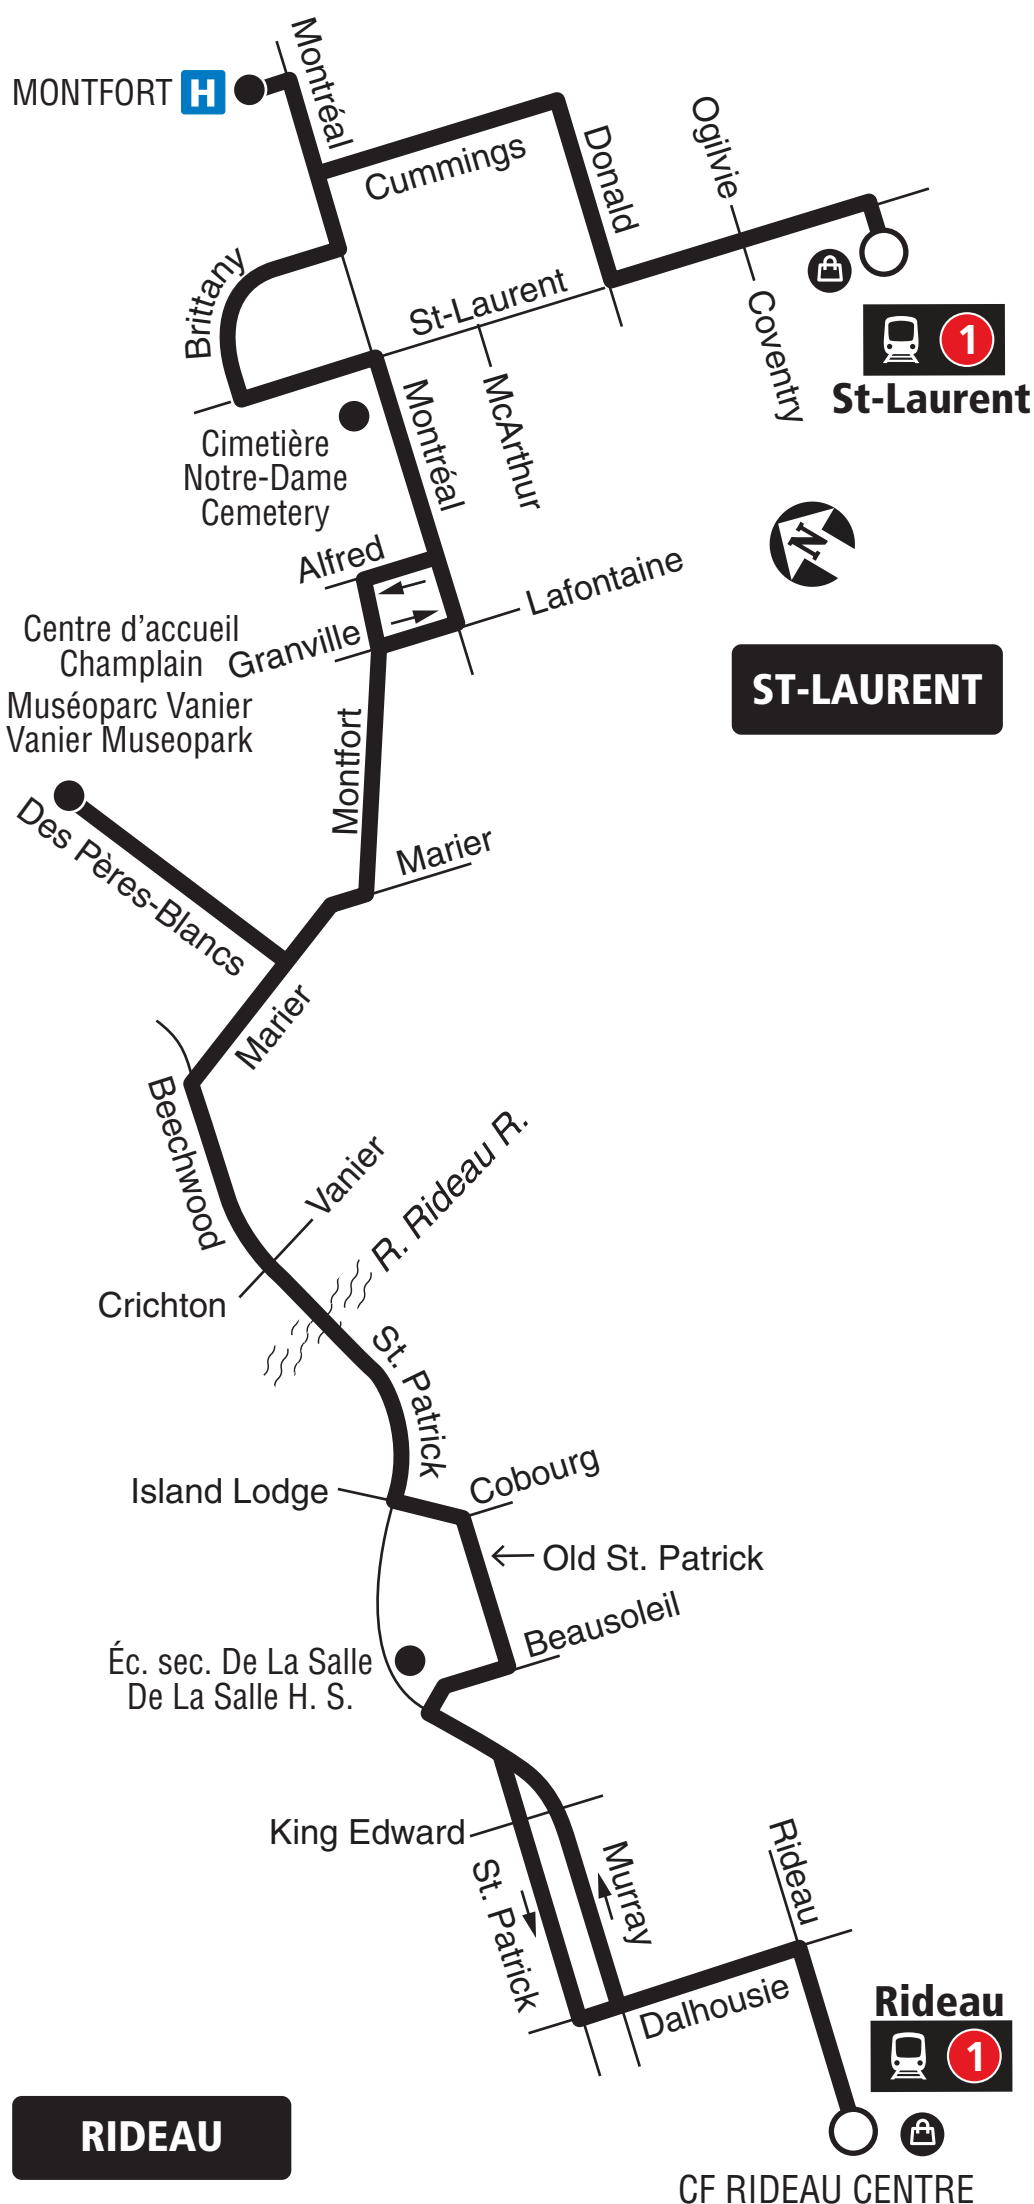

20

ST-LAURENT RIDEAU

Local

7 days a week / 7 jours par semaine

All day service
Service toute la journée

Station

Shopping Centre / Centre commercial