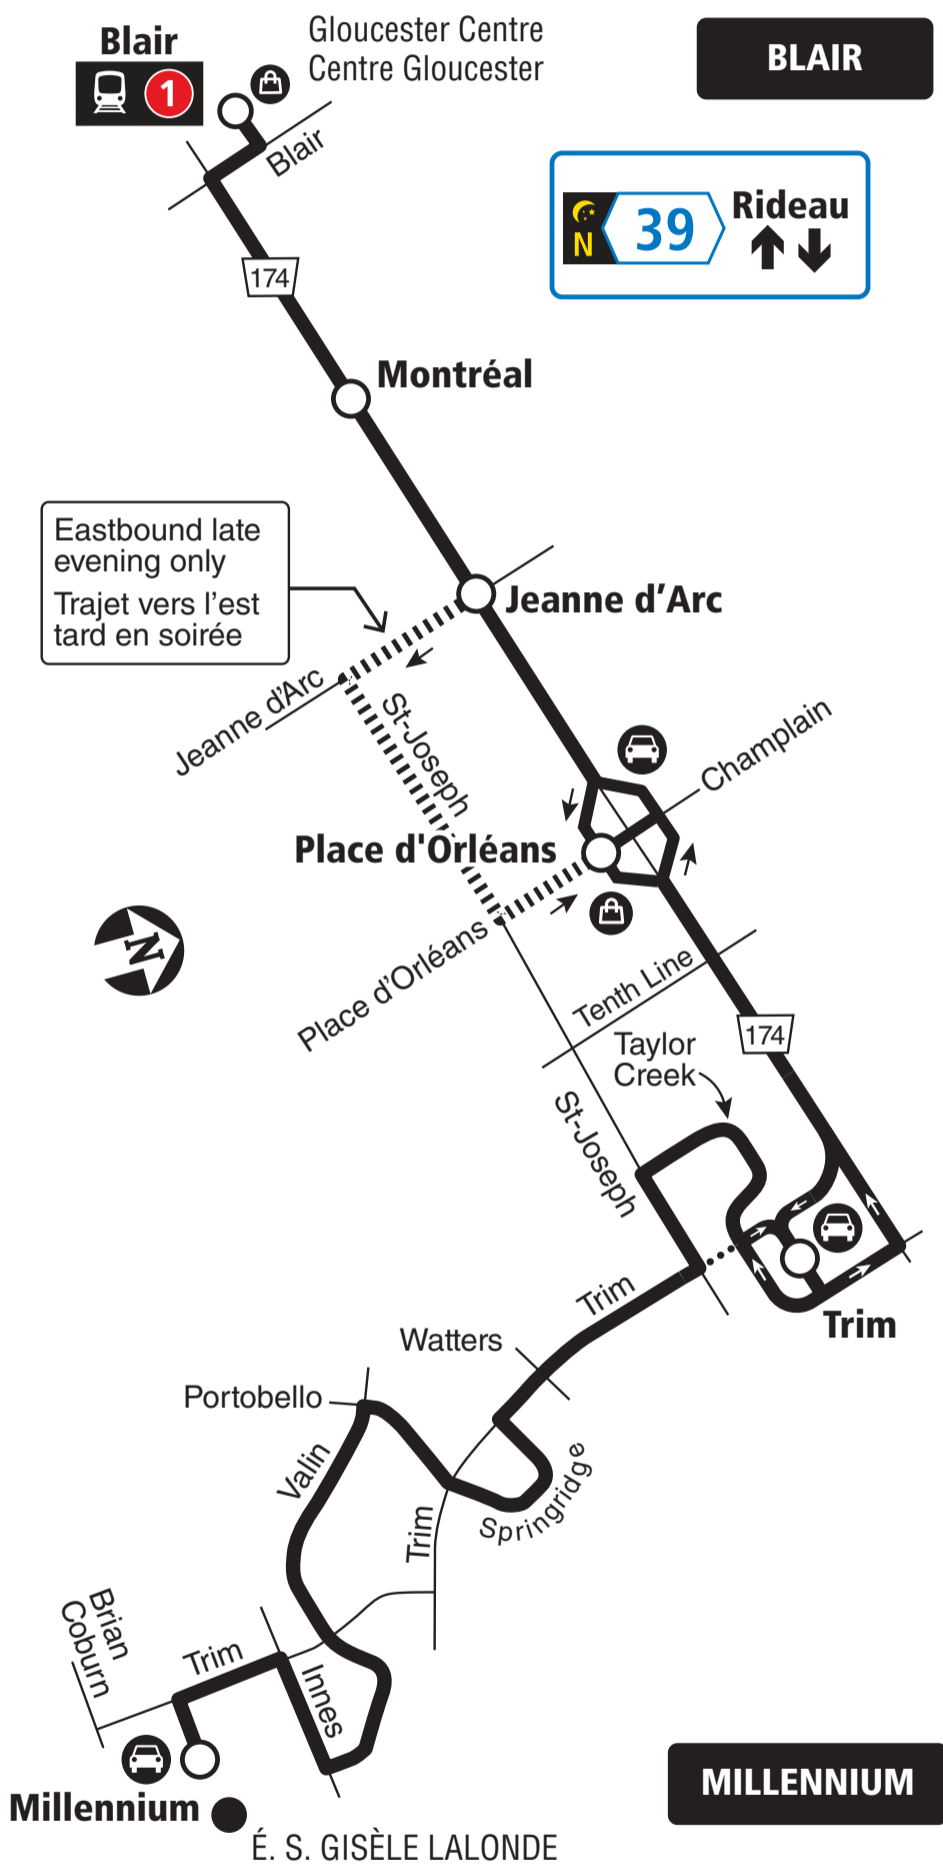

39

BLAIR MILLENNIUM

Fréquent

7 days a week / 7 jours par semaine

All day service

Service toute la journée

Eastbound late evening only
Trajet vers l'est tard en soirée

BLAIR

39 Rideau
↑ ↓

MILLENNIUM

- Station
 - Eastbound late evening
Trajet vers l'est tard en soirée
 - Some trips / Quelques trajets
 - Park & Ride / Parc relais
 - Shopping Centre / Centre commercial
- 04.2024

39 When O-Train Line 1 is not running overnight, Route 39 will be extended downtown to Rideau Station. / Lorsque la Ligne 1 de l'O-Train ne circule pas la nuit, le circuit 39 sera prolongée au centre-ville jusqu'à la station Rideau.