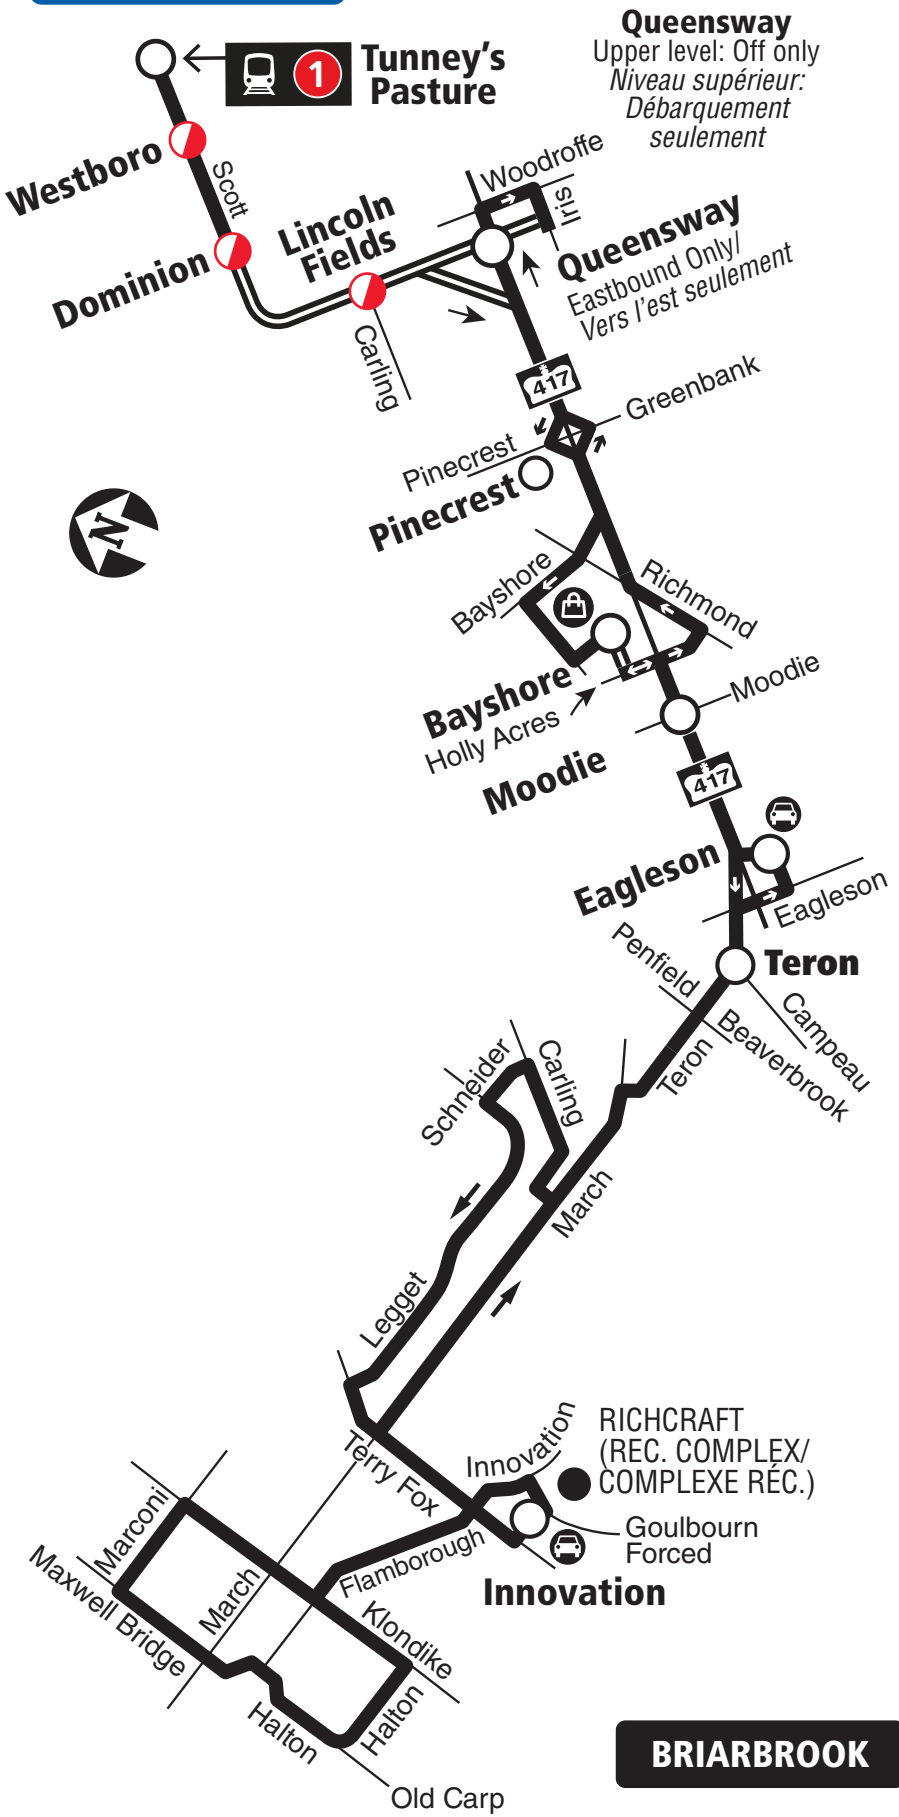

63

BRIARBROOK TUNNEY'S PASTURE

Fréquent

7 days a week / 7 jours par semaine

All day and limited overnight service
Service toute la journée et limité la nuit

TUNNEY'S PASTURE

BRIARBROOK

- Transitway & Station
- Eastbound: AM Off only - Westbound: Full Service
Vers l'est AM: Débarquement seulement
Vers l'ouest: Service complet
- Shopping Centre / Centre commercial
- Park & Ride / Parc relais

2024

When O-Train Line 1 is not running overnight, Route 63 will be extended downtown to Rideau Station. / Lorsque la Ligne 1 de l'O-Train ne circule pas la nuit, le circuit 63 sera prolongée au centre-ville jusqu'à la station Rideau.