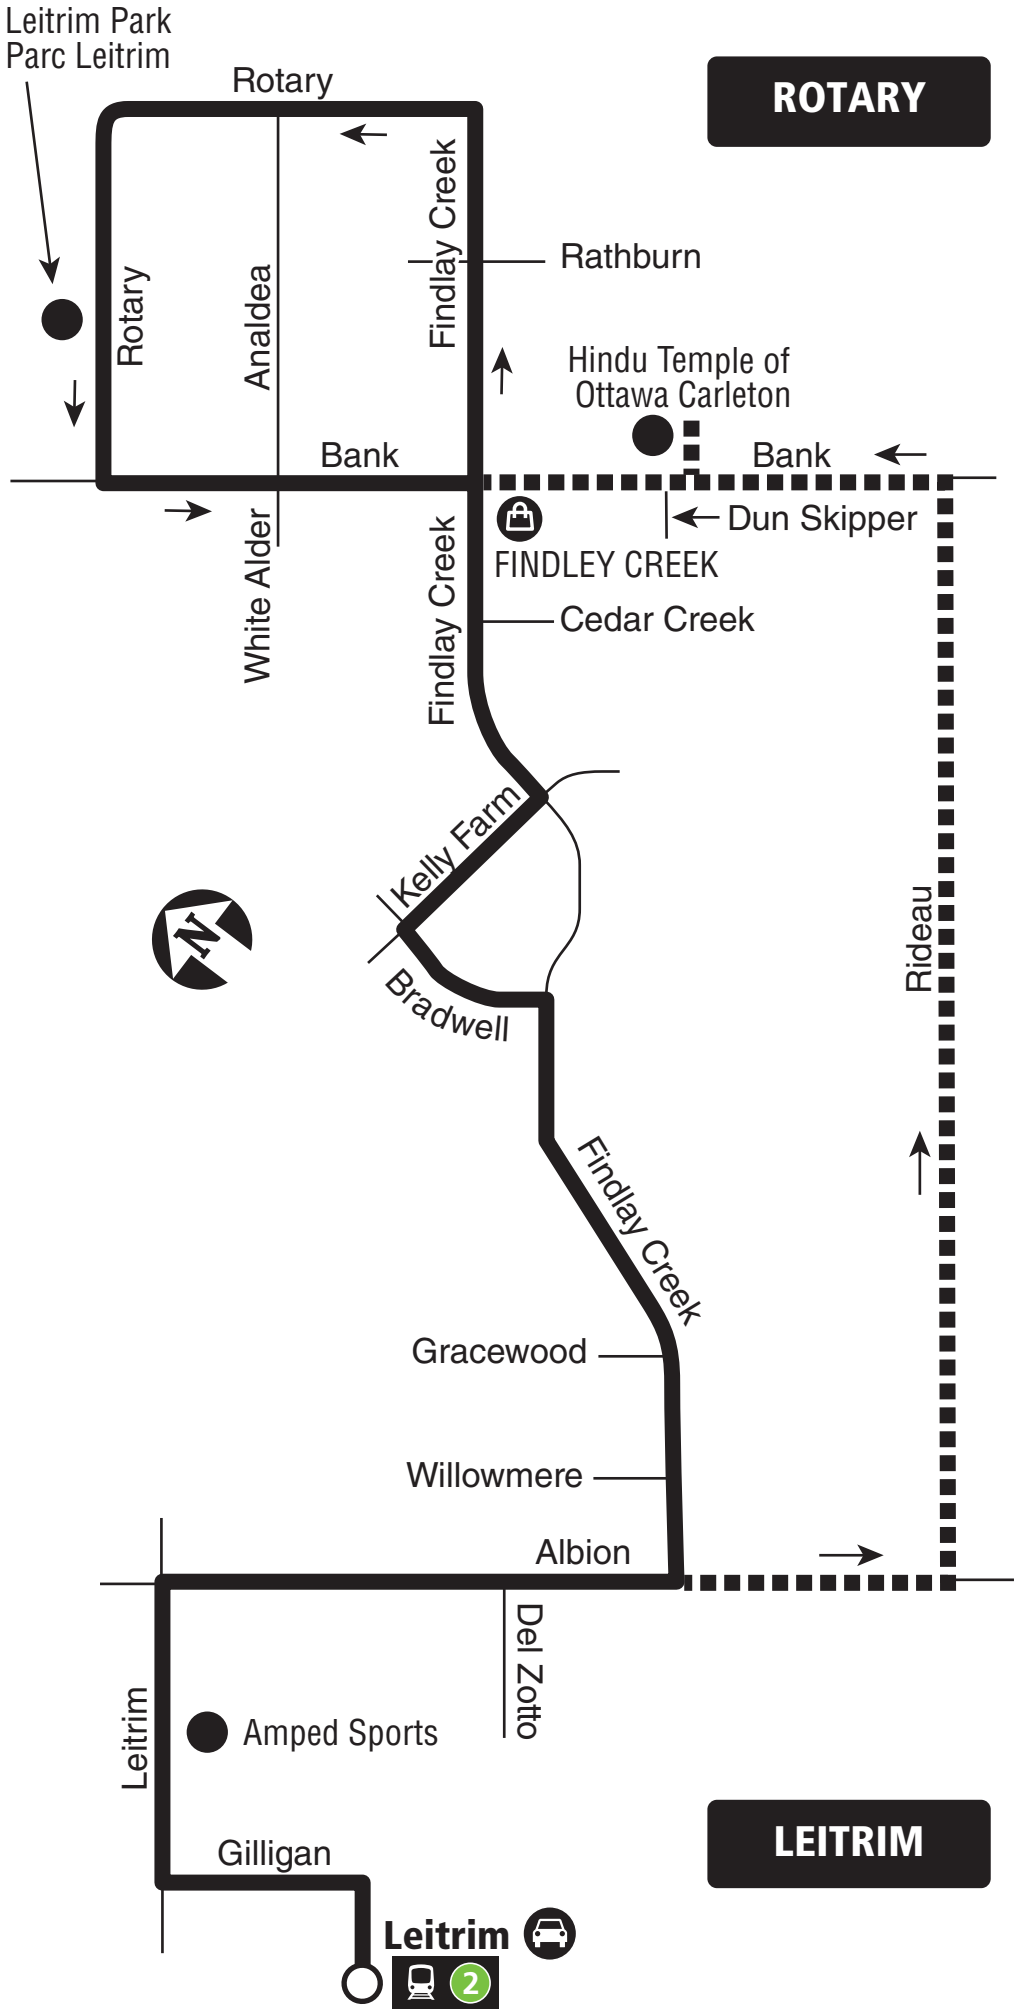

93

ROTARY

LEITRIM

Local

7 days a week / 7 jours par semaine

All day service

Service toute la journée

Station

Some Sunday trips /
Quelques trajets le dimanche

Shopping Centre / Centre commercial

Park & Ride / Parc relais

04.2024