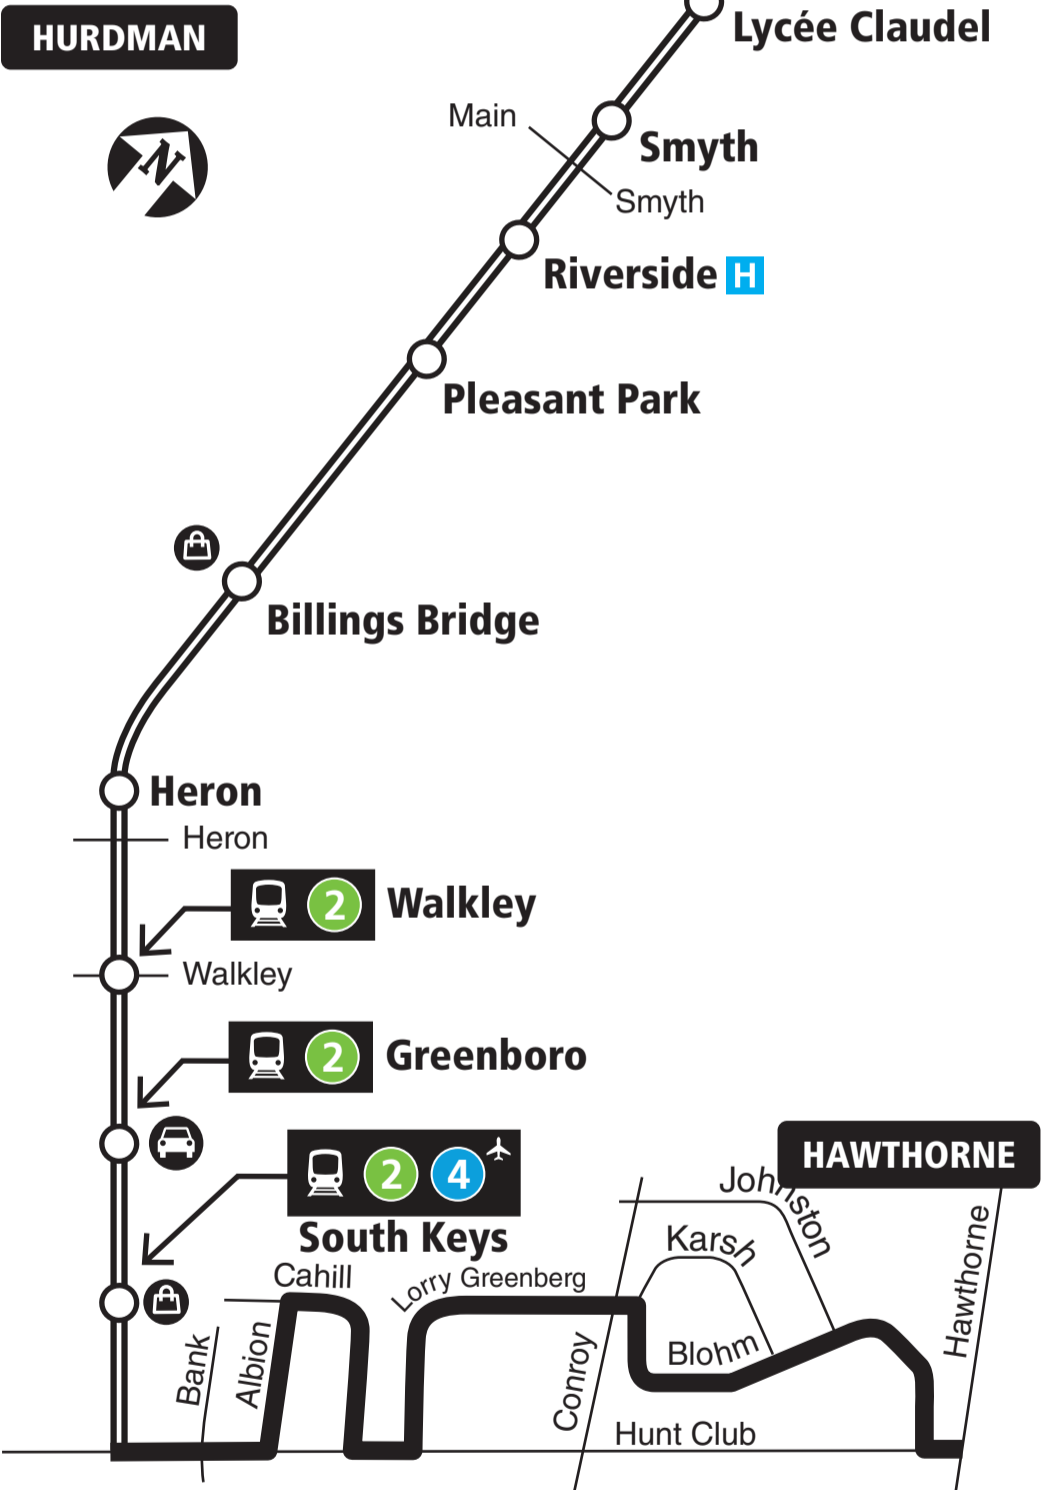

98

HAWTHORNE HURDMAN

Fréquent

7 days a week / 7 jours par semaine

All day service

Service toute la journée

- Transitway & Station
- Shopping Centre / Centre commercial
- Park & Ride / Parc relais

2024

When O-Train Line 4 is not running overnight, Route 98 will be run between Airport and Rideau Stations. / Lorsque la Ligne 4 de l'O-Train ne circule pas la nuit, le circuit 98 circulera entre les stations Aéroport et Rideau.