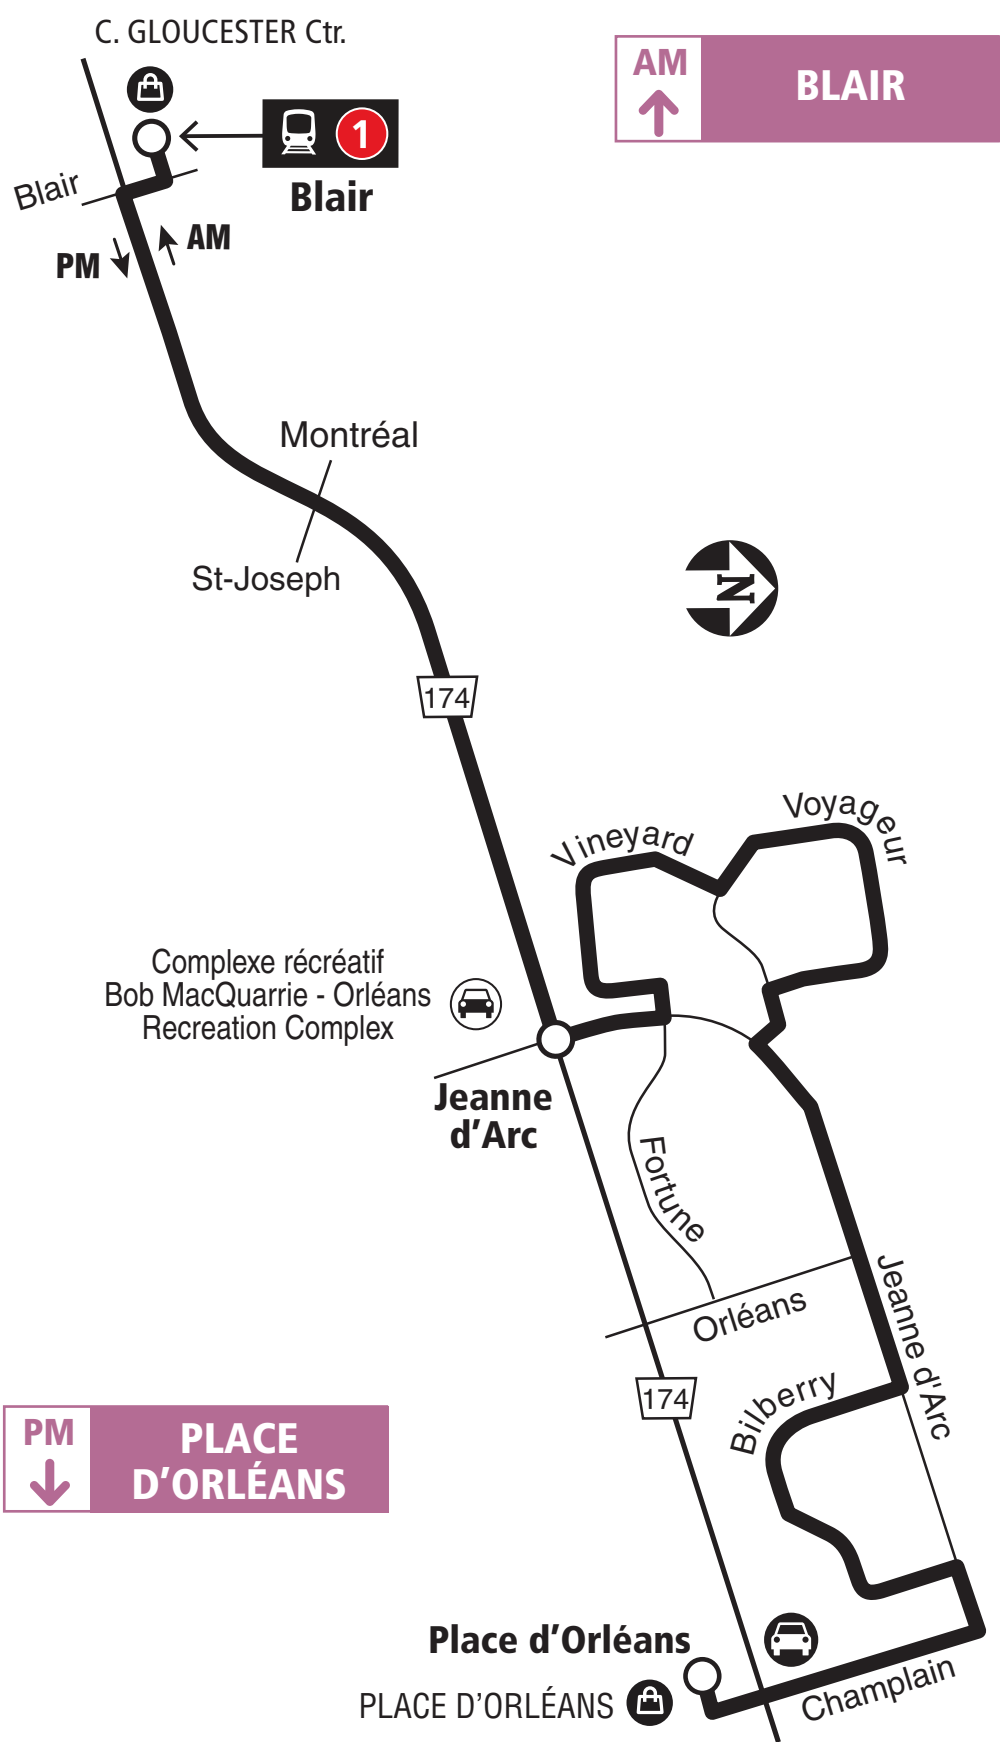

## BLAIR

### PLACE D'ORLÉANS

#### Connexion

**Monday to Friday / Lundi au vendredi**

Peak periods only

Périodes de pointe seulement

**PM**  
↓  
**PLACE D'ORLÉANS**

**AM**  
↑  
**BLAIR**

- Station
- Park & Ride / Parc relais
- Shopping Centre / Centre commercial