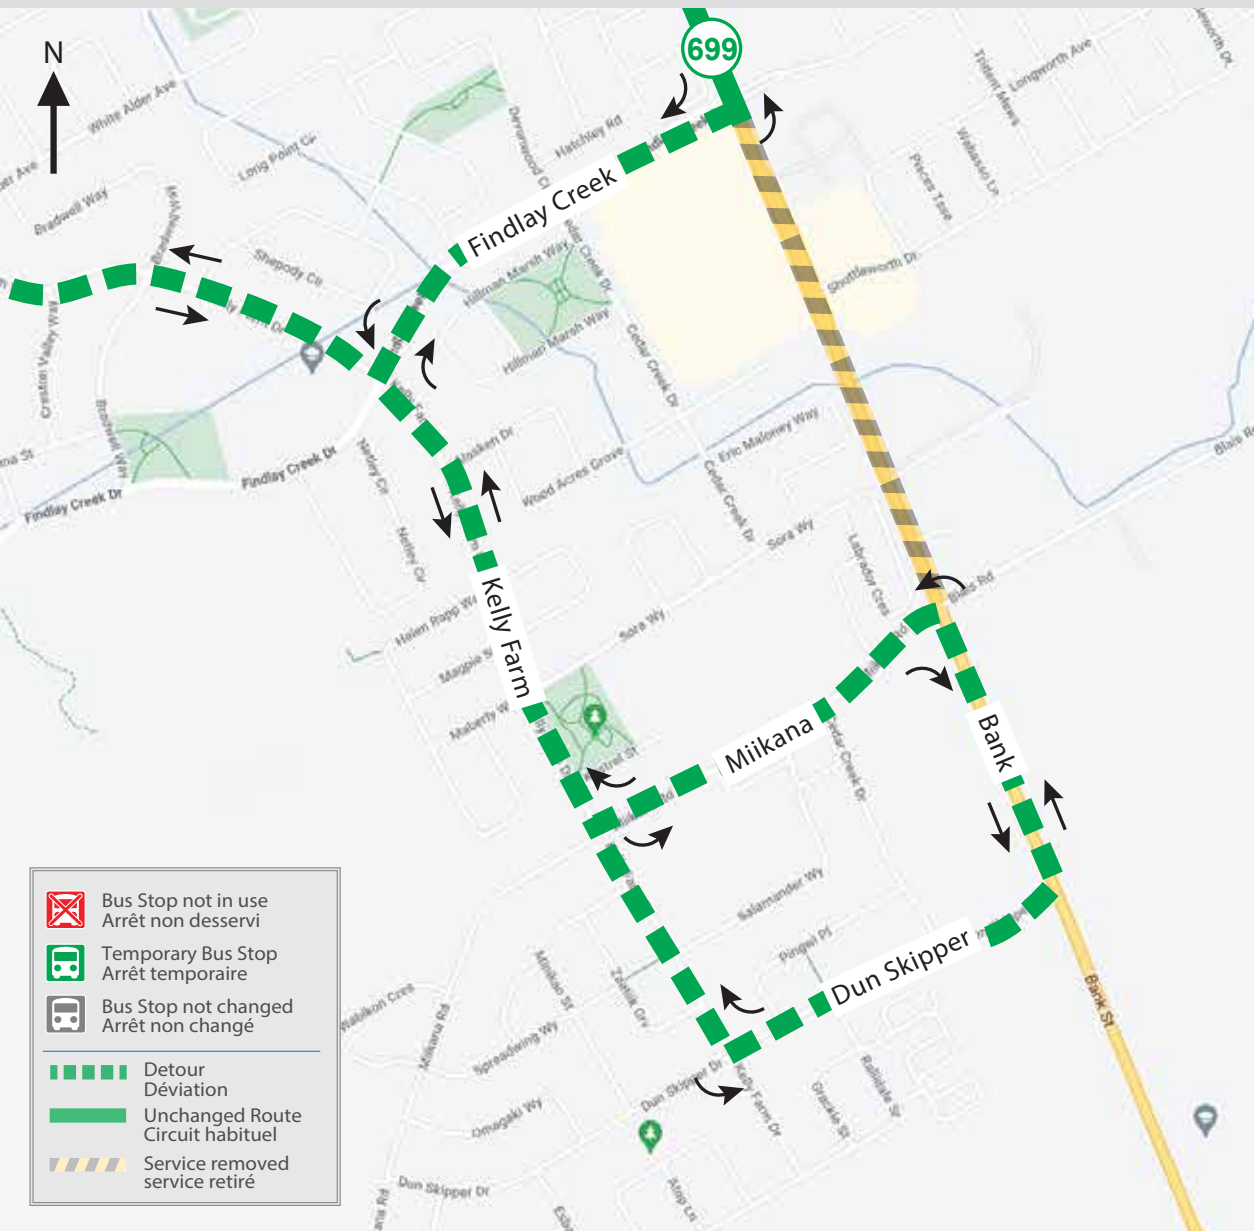

Bank Street Closure Fermeture de la rue Bank

Route / Circuit: 699

Bus Stop not in use
Arrêt non desservi

Temporary Bus Stop
Arrêt temporaire

Bus Stop not changed
Arrêt non changé

Detour
Déviation

Unchanged Route
Circuit habituel

Service removed
service retiré