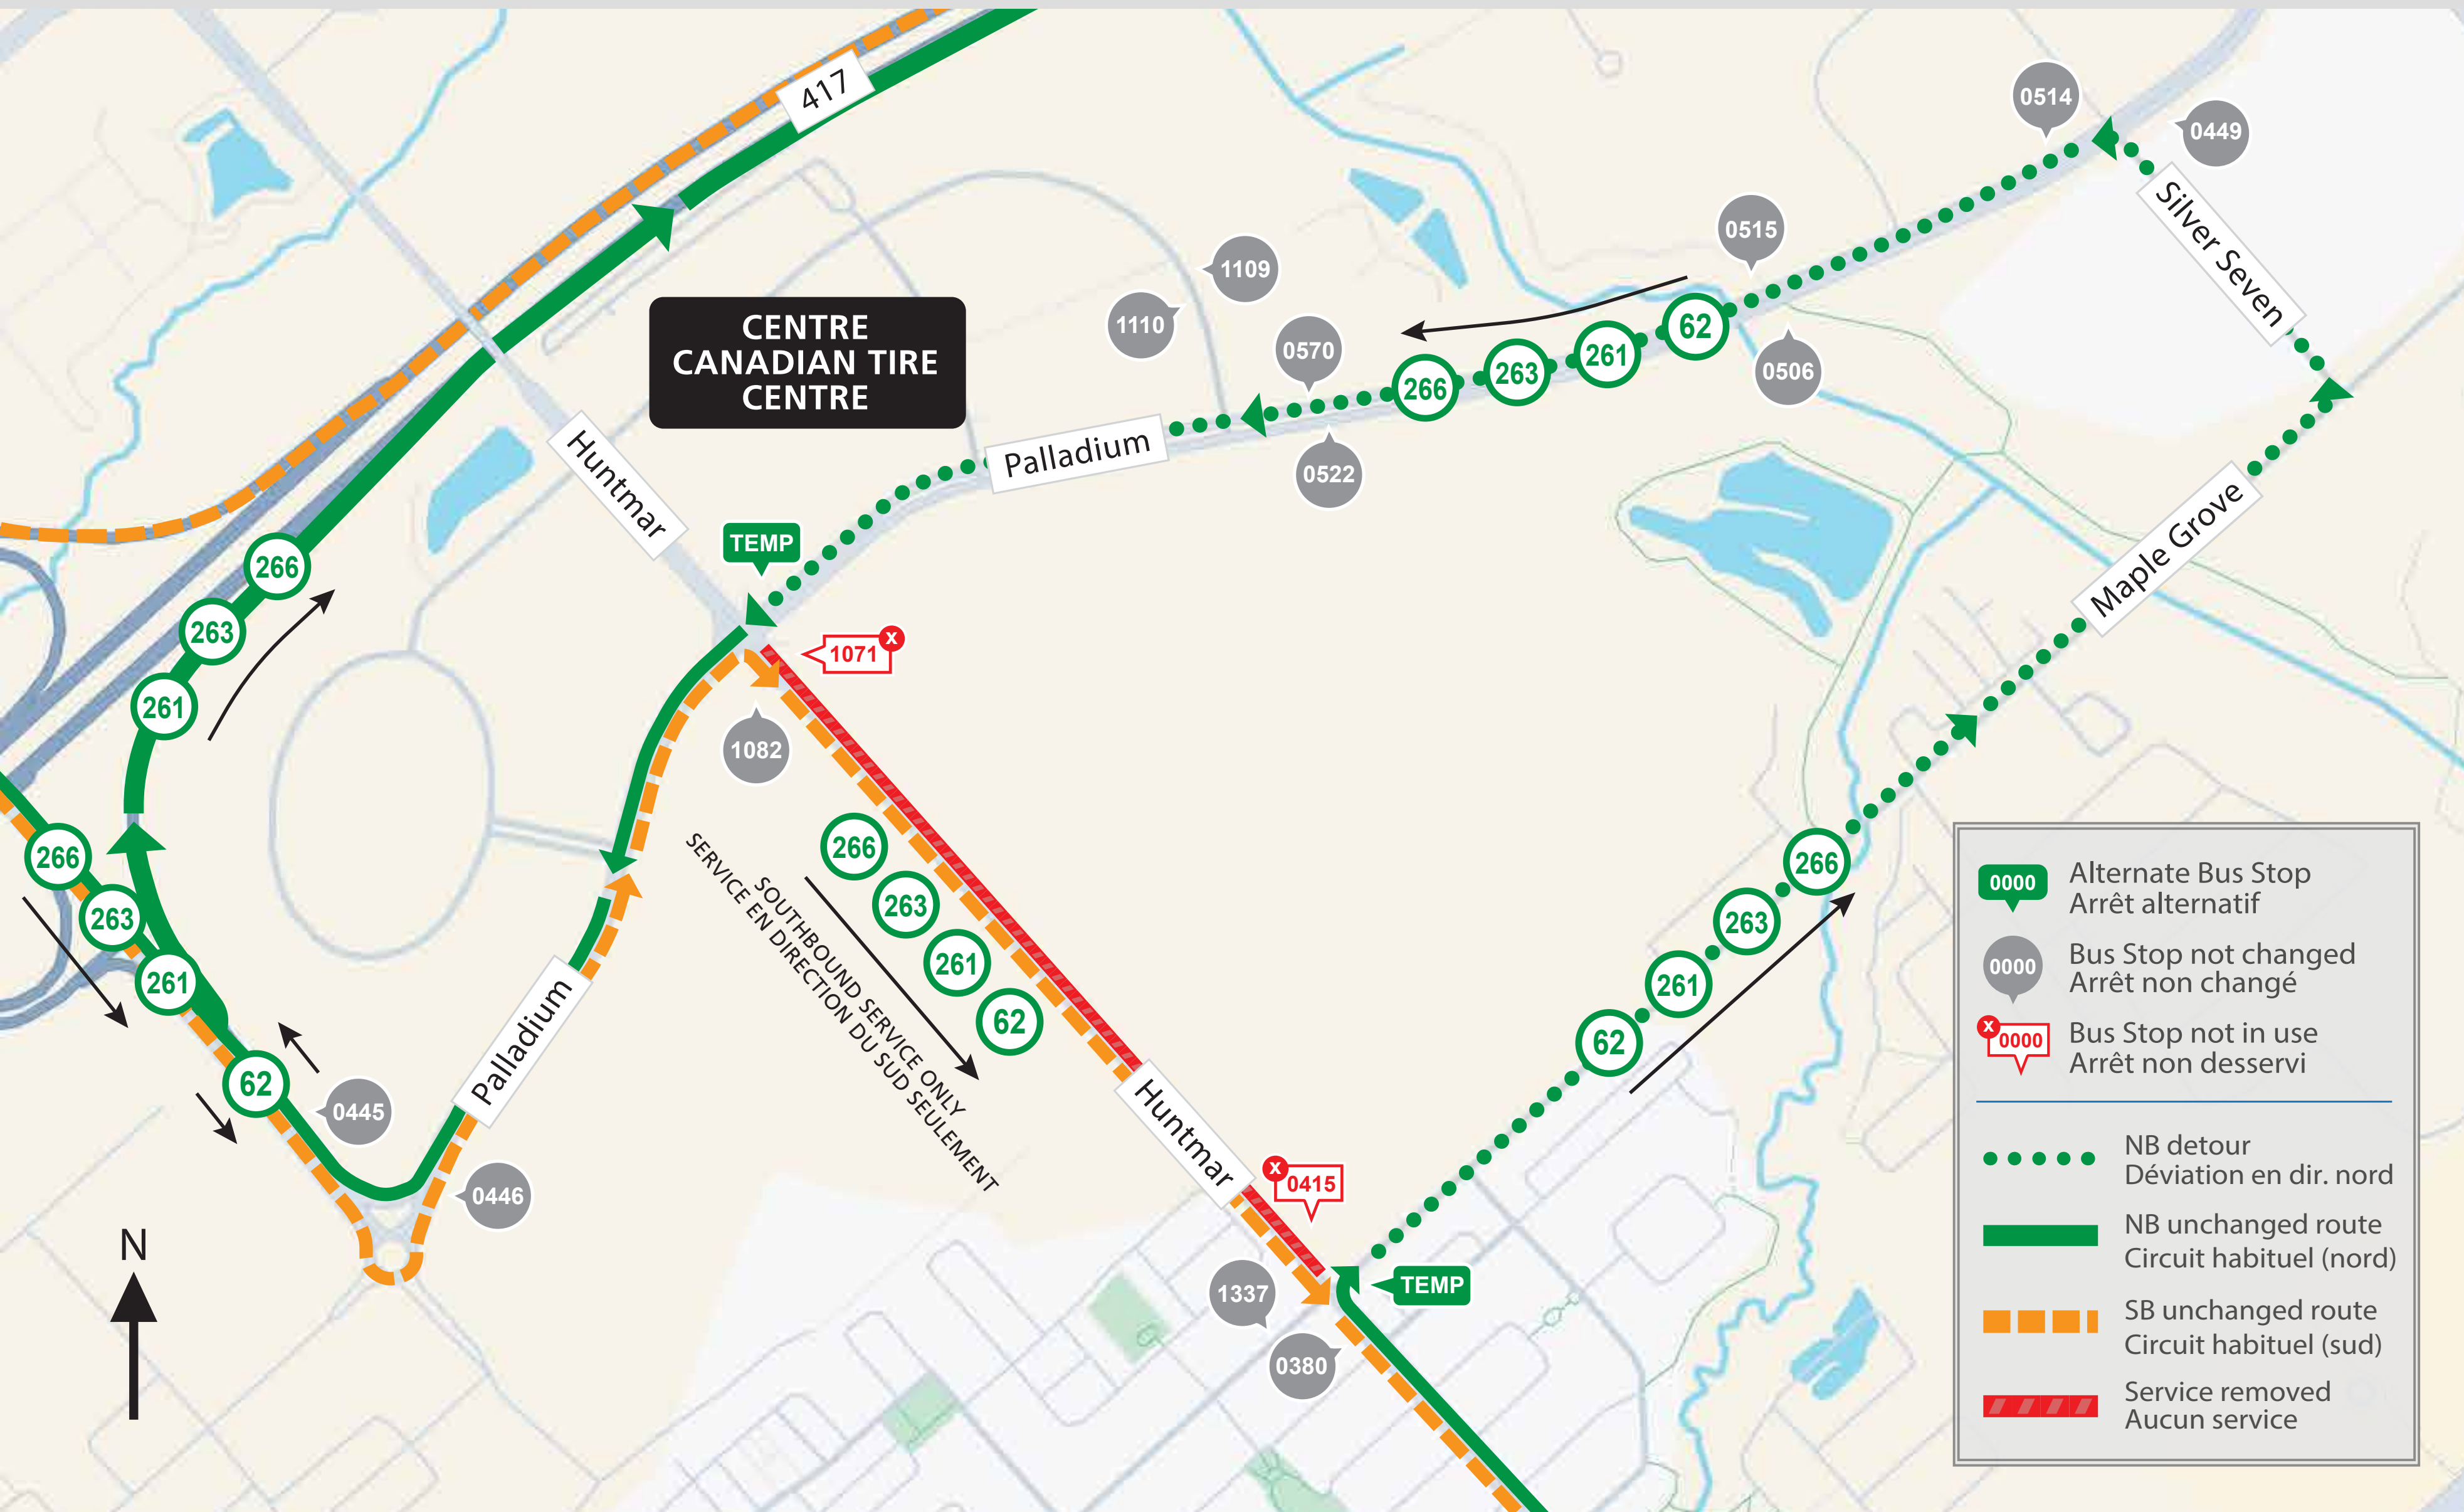

Detour / Déviation

Huntmar NB lanes / Voies en direction nord de Huntmar

Routes / Circuits: 62, 261, 263, 266

**CENTRE
CANADIAN TIRE
CENTRE**

TEMP

1071 X

SOUTHBOUND SERVICE ONLY
SERVICE EN DIRECTION DU SUD SEULEMENT

1337 X
0415 X

TEMP

	Alternate Bus Stop Arrêt alternatif
	Bus Stop not changed Arrêt non changé
	Bus Stop not in use Arrêt non desservi
<hr/>	
	NB detour Déviation en dir. nord
	NB unchanged route Circuit habituel (nord)
	SB unchanged route Circuit habituel (sud)
	Service removed Aucun service