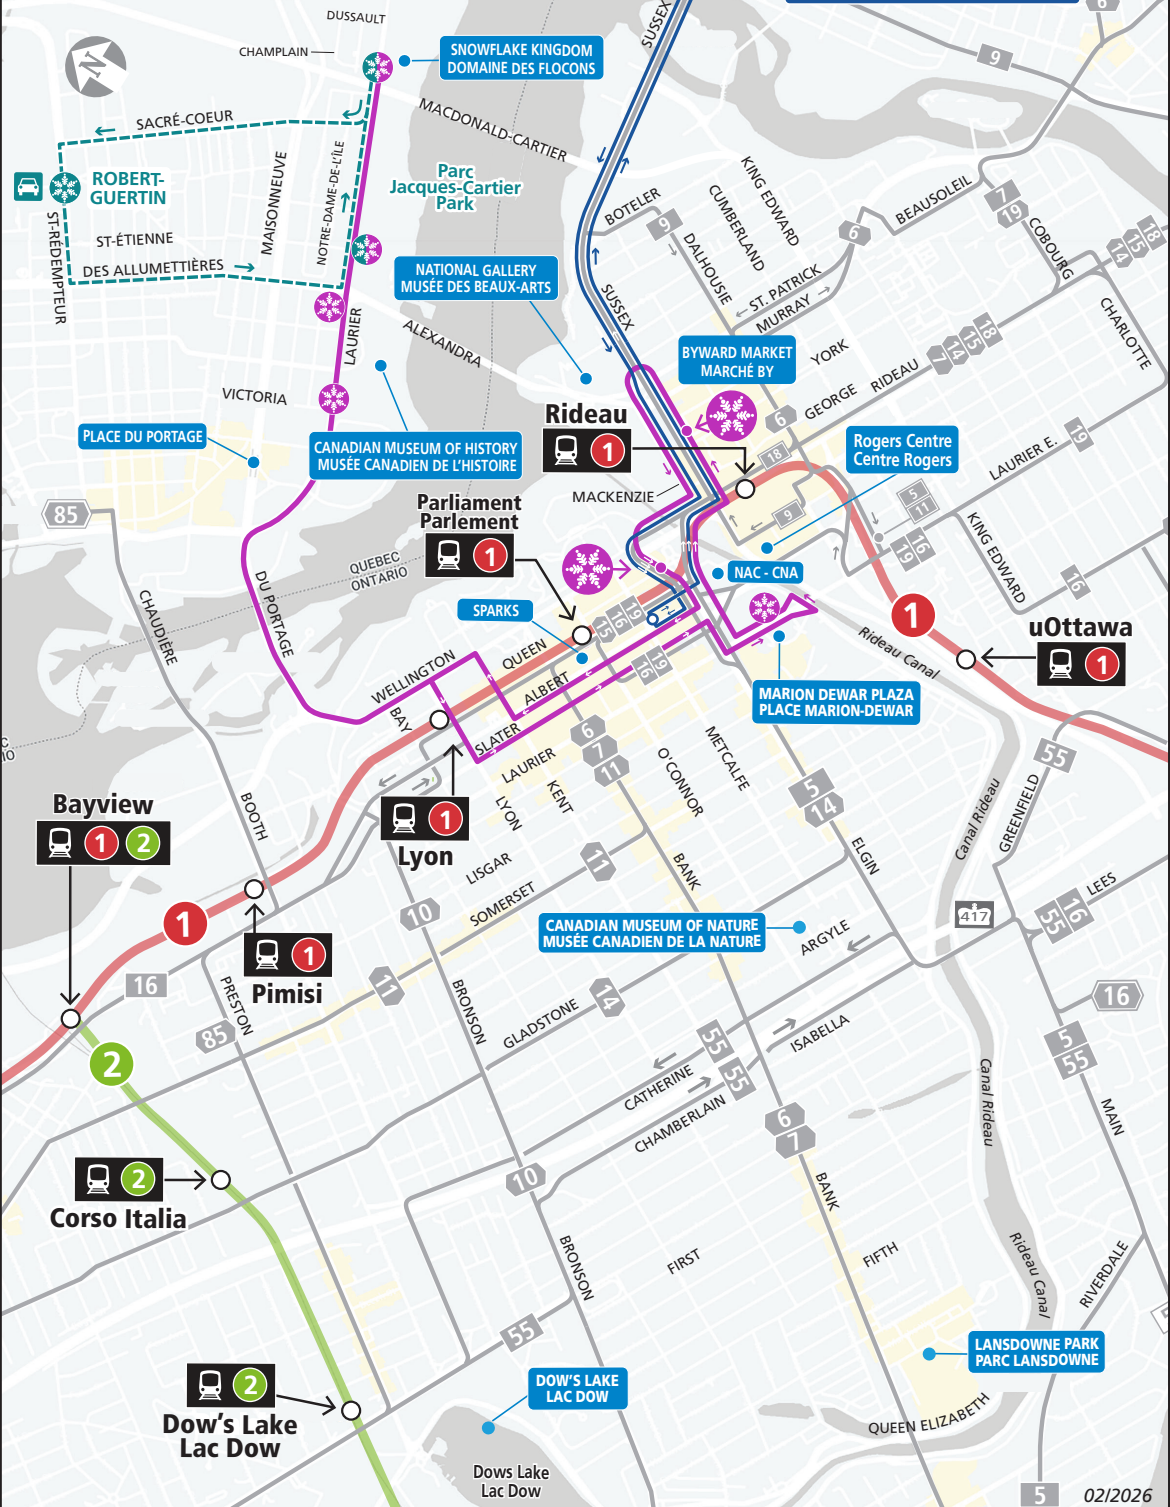

Sno-Bus - Bus-o-Neige

RIDEAU HALL
 Metcalfe/Queen Shuttle
 Saturday, Feb. 7, from 12:30 to 4:00 p.m.
 Navette Metcalfe/Queen
 Samedi 7 février, de 12 h 30 à 16 h

- Parc Jacques-Cartier Park
Elgin/Sparks (OC Transpo)
- - - Parc Jacques-Cartier Park
Robert-Guertin (Shuttle/Navette*)
- Rideau Hall (Shuttle/Navette*)
- Sno-Bus stops / Arrêts du Bus-o-Neige

- Other routes (OC Transpo)
Autres circuits (OC Transpo)
 - 1 O-Train Line 1 / Ligne 1 de l'O-Train
 - 2 O-Train Line 2 / Ligne 2 de l'O-Train
- *Visit canada.ca/winterlude for more info
 Visitez canada.ca/baldeneige pour plus d'informations