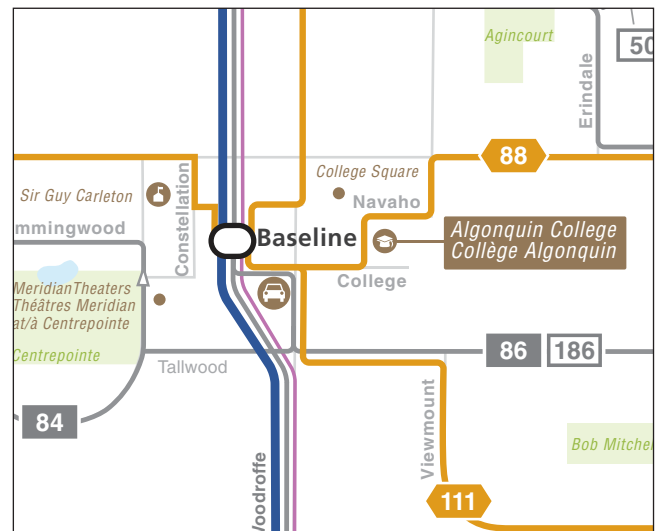

Circuit fréquent 111

✓ Circuit fréquent rejoignant la Ligne 2 à la station Mooney's Bay, puis le Transitway Sud-Est à la station Billings Bridge et l'Université Carleton en semaine

Circuit fréquent 87

✓ Circuit fréquent rejoignant la Ligne 1 à la station Tunney's Pasture

Circuit fréquent 88

✓ Circuit fréquent rejoignant la Ligne 2 à la station Mooney's Bay ou la Ligne 1 à la station Hurdman

Circuit local 82

✓ Trajets pendant les périodes de pointe en semaine vers le Collège Algonquin depuis les stations Tunney's Pasture et Lincoln Fields

Circuits locaux 83 et 86

✓ Service sept jours sur sept depuis les stations Tunney's Pasture et Baseline

Circuit local 84

✓ Service en semaine depuis les stations Tunney's Pasture et Lincoln Fields

Circuit local 186

✓ Service en semaine depuis la station Lincoln Fields

Circuits Connexion

✓ Empruntez les circuits 270, 271, 272, 273, 275, 277 et 278 depuis Barrhaven pour vous rendre au Collège Algonquin à la station Baseline