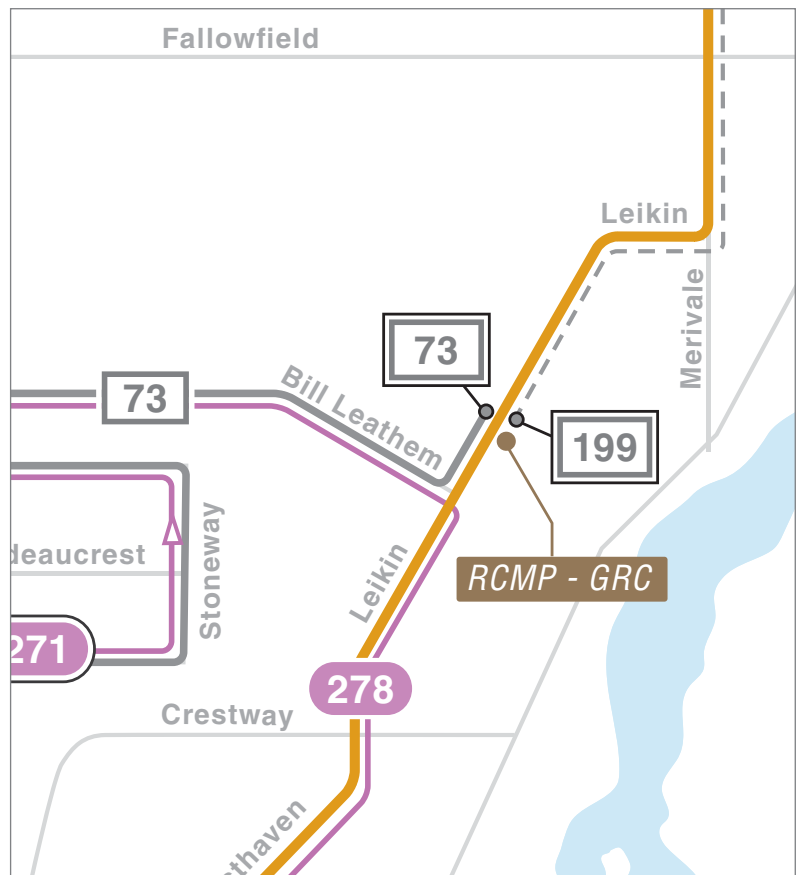

### Circuits desservant le Quartier Général de la GRC

#### Circuit 80

✓ Service fréquent le jour, sept jours sur sept. Ce circuit assure la correspondance avec la Ligne 1 à la station Tunney's Pasture.

#### Circuit 73

✓ Assure aux heures de pointe la correspondance avec la Ligne 1 à la station Tunney's Pasture

#### Circuit 199

✓ Circuit local desservant aux heures de pointe la promenade Leikin depuis la Ligne 1 à la station Hurdman